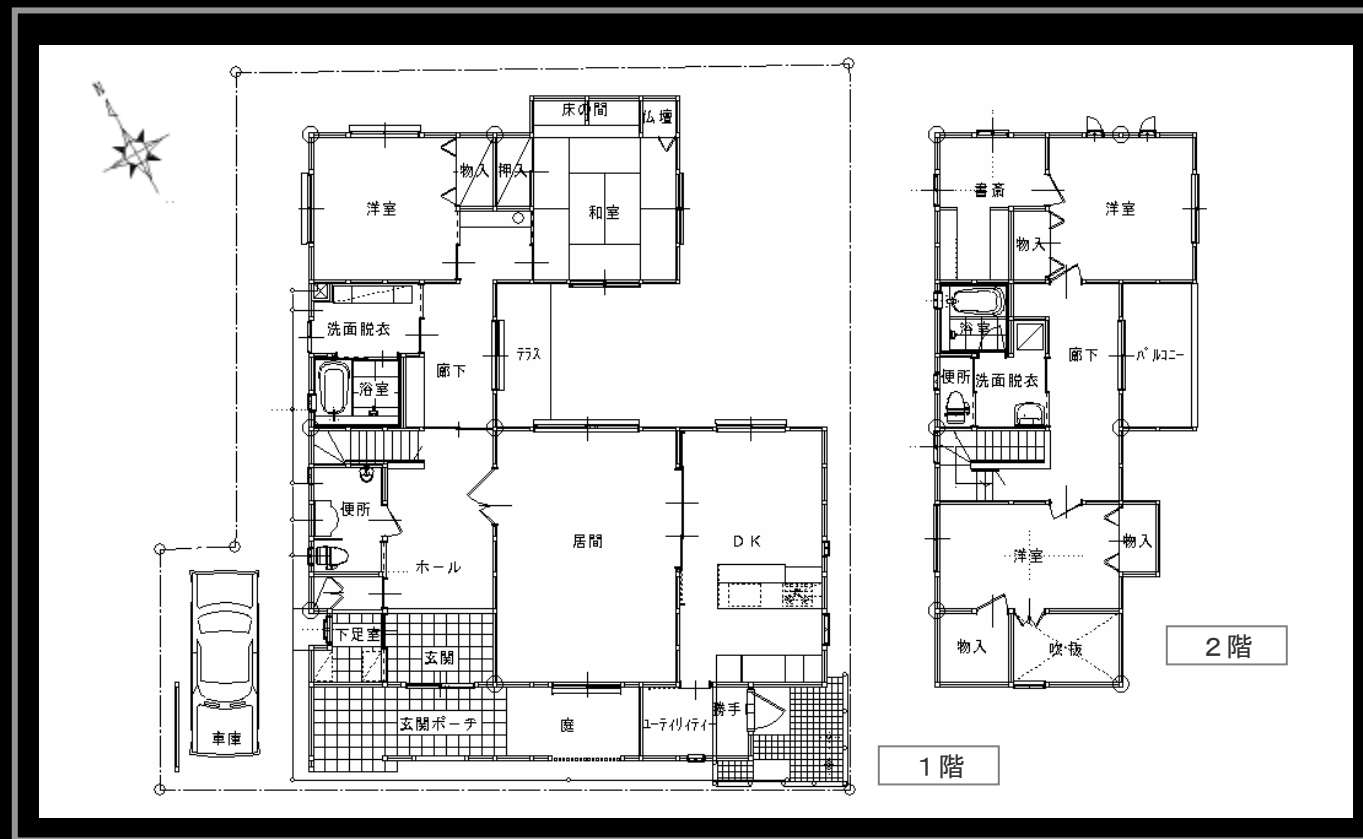

玄関ホール

## やすらぎの家

- ◆安らぎと優雅さを追求した新感覚現代和風住宅。
- ◆木をふんだんに使い、家具や建具などは細部に至るまでこだわったオリジナルデザイン。
- ◆通風・採光を考慮し、建物の中心に光庭を配置した間取り。

建物外観

◆◇◆ 受け継がれる日本の伝統「匠の技」。木の温もりとともに、心に染みる夢空間をお届けします。◆◇◆

廊下

和室

便所

居間

台所

ダイニング